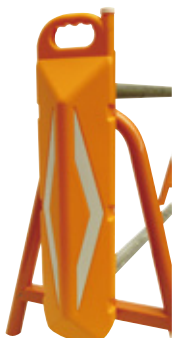

■ バリバン NETIS

サイズ:200×850mm

PE

使用例

単管パイプの突き抜け防止バリケード

NETIS登録番号 TH-120022-A

※注水(満水時11kg)すれば単管バリケードのウェイト補助や
衝撃緩衝効果がUP!!