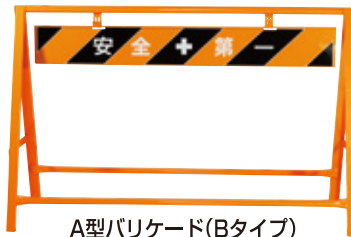

A型バリケード(Bタイプ)
800×1200mm 4.7kg
A-002