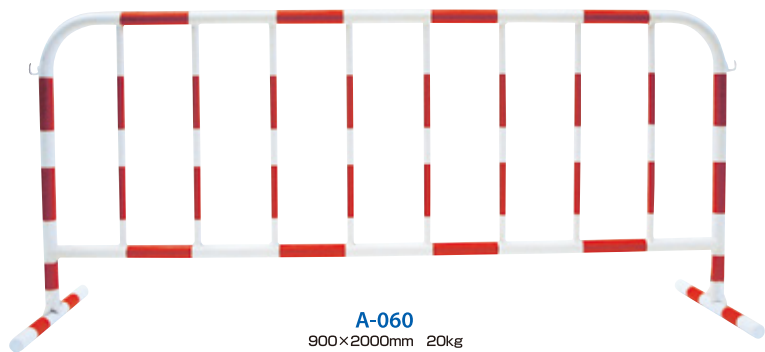

### 公団型バリケード

スチール

**A-060**  
900×2000mm 20kg

A-060 赤白 A-061 緑白 A-062 白

**A-095** ハーフサイズ  
900×1000mm 13kg