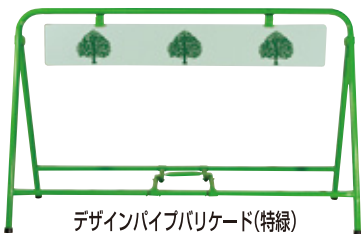

## デザインA型バリケード

スチール

デザインA型バリケード(特緑)  
800×1200mm 5.8kg  
A-004

デザインA型バリケード(青)  
800×1200mm 5.8kg  
A-020

デザインA型バリケード(白)  
800×1200mm 5.8kg  
A-021

## デザインパイプバリケード

スチール

デザインパイプバリケード(特緑)  
800×1200mm 4.5kg  
A-012

デザインパイプバリケード(白)  
800×1200mm 4.2kg  
A-013