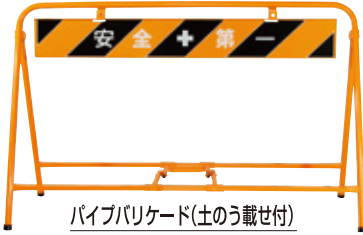

パイプバリケード

スチール

パイプバリケード(土のう載せ付)
800×1200mm 4.5kg
A-010