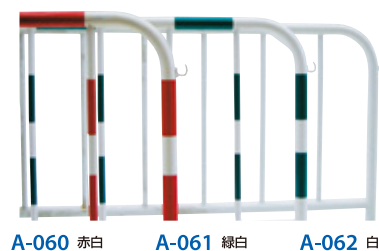

### 公団型バリケード

スチール

**A-060**  
900×2000mm 20kg

A-060 赤白 A-061 緑白 A-062 白

**A-095** ハーフサイズ  
900×1000mm 13kg