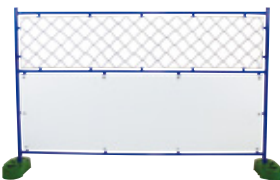

デザイン3段フェンス 無地
900×1900mm 6.3kg
B-780-05

扉付デザインフェンス

スチール

扉付デザインフェンス 無地(ハーフ)
900×1800mm 9.4kg
B-6101
B-6101-01

扉付デザインフェンス 樹木(ハーフ)
900×1800mm 9.4kg
B-6111
B-6111-01

扉付デザインフェンス 無地
1800×1800mm 12kg
B-610 **B-610-01**

扉付デザインフェンス 樹木
1800×1800mm 12kg
B-6113 **B-6113-01**

扉付デザイン3段フェンス 樹木(ハーフ)
900×1900mm 10kg
B-653-11

扉付デザイン3段フェンス 樹木
1800×1900mm 13.8kg
B-652

扉付デザインミニフェンス 樹木
1200×1800mm 12kg
B-607 **B-607-01**

デザインフェンス

フレームカラー:青 **スチール**

デザインミニフェンス 白無地
1200×1800mm 6.5kg
B-209

デザインガードフェンス マンボウ
1800×1800mm 8kg
B-238

デザインガードフェンス 白無地
1800×1800mm 8kg
B-239

デザインミニフェンス ヨット
1200×1800mm 6.5kg
B-205

デザインガードフェンス 鳥
1800×1800mm 8kg
B-206

デザインガードフェンス ヨット
1800×1800mm 8kg
B-235