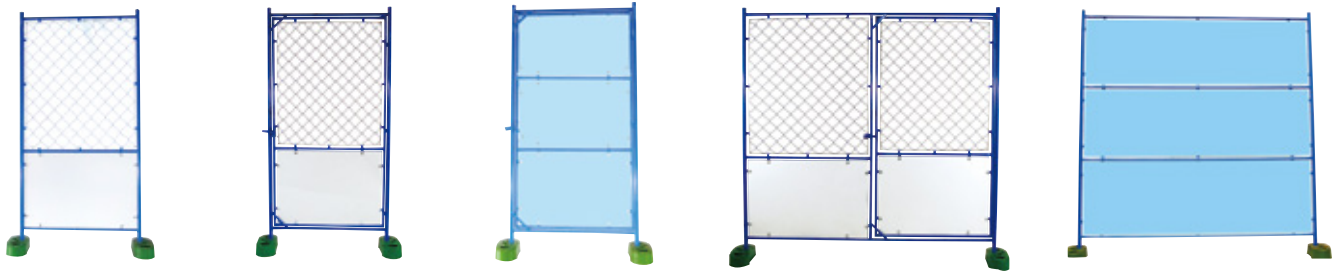

測量
機器
道路
施設
用品

安全
標示
板

建設
現場
標識

デザインフェンス ブルー

スチール

工事用標示板
看板

デザインフェンス 白無地(ハーフ)
900×1800mm 6.2kg
B-737

扉付デザインフェンス 白無地(ハーフ)
900×1800mm 9.4kg
B-6201