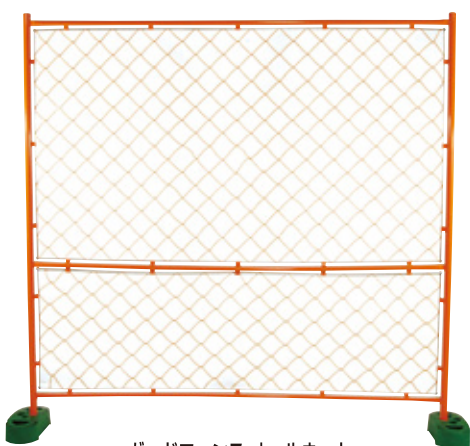

ガードフェンス

スチール

工事用標示板

フェンス
バリアード

道路安全用品

電信
ガードマン
掲示板

LED保安灯
照明商品

環境安全用品

安全ベスト
保護用具

ガードフェンス トラ
1800×1800mm 8kg
B-031
B-031-01

ガードフェンス ノンスリット
1800×1800mm 8kg
B-037

ガードフェンス オールネット
1800×1800mm 8kg
B-032
B-032-01

電柱用丸型フェンス トラ
575×1800mm 5.2kg
B-739
B-739-01

ガードフェンス トラ(ハーフ)
900×1800mm 6.2kg
B-738
B-738-01

ガードフェンス オールネット(ハーフ)
900×1800mm 6.2kg
B-7383
B-7383-01

扉付ガードフェンス

スチール

道路施設用品
測量機器

黒
安全標示板

建設現場標識

扉付ガードフェンス トラ(ハーフ)
900×1800mm 9.4kg
B-601
B-601-01

扉付ガードフェンス オールネット(ハーフ)
900×1800mm 9.4kg
B-6013
B-6013-01