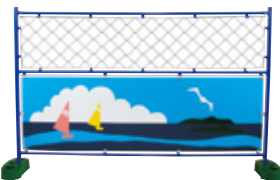

扉付デザインフェンス 樹木
1800×1800mm 12kg
B-6113 **B-6113-01**

扉付デザイン3段フェンス 樹木(ハーフ)
900×1900mm 10kg
B-653-11

扉付デザイン3段フェンス 樹木
1800×1900mm 13.8kg
B-652

扉付デザインミニフェンス 樹木
1200×1800mm 12kg
B-607 **B-607-01**

デザインフェンス

フレームカラー:青 **スチール**

デザインミニフェンス 白無地
1200×1800mm 6.5kg
B-209

デザインガードフェンス マンボウ
1800×1800mm 8kg
B-238

デザインガードフェンス 白無地
1800×1800mm 8kg
B-239

デザインミニフェンス ヨット
1200×1800mm 6.5kg
B-205

デザインガードフェンス 鳥
1800×1800mm 8kg
B-206

デザインガードフェンス ヨット
1800×1800mm 8kg
B-235