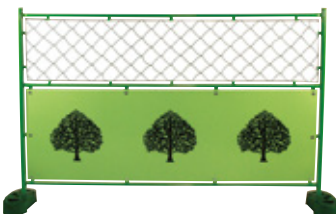

■ デザインフェンス

フレームカラー:特緑 **スチール**

工事用標示板
看板

デザインミニフェンス 無地
1200×1800mm 6.5kg
B-109 B-109-01

デザインガードフェンス 無地
1800×1800mm 8kg
B-139 B-139-01

デザイン3段フェンス 無地
1800×1900mm 11.2kg
B-159

フェンス
バリアード

道路安全用品

デザインミニフェンス 樹木
1200×1800mm 6.5kg
B-103 B-103-01

デザインガードフェンス 樹木
1800×1800mm 8kg
B-131 B-131-01

デザイン3段フェンス 樹木
1800×1900mm 11.2kg
B-153

電信
ガードマン
掲示板

LED保安灯
照明商品

環境安全用品

デザインミニフェンス チューリップ
1200×1800mm 6.5kg
B-104 B-104-01