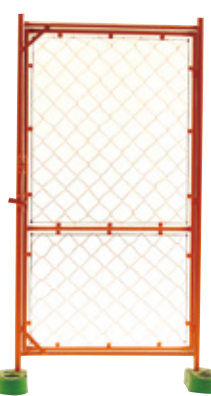

安全ベスト
保護用具

ガードフェンス トラ
1800×1800mm 8kg
B-031
B-031-01

ガードフェンス ノンスリット
1800×1800mm 8kg
B-037

ガードフェンス オールネット
1800×1800mm 8kg
B-032
B-032-01

電柱用丸型フェンス トラ
575×1800mm 5.2kg
B-739
B-739-01

ガードフェンス トラ(ハーフ)
900×1800mm 6.2kg
B-738
B-738-01

ガードフェンス オールネット(ハーフ)
900×1800mm 6.2kg
B-7383
B-7383-01

扉付ガードフェンス

スチール

道路施設用品
測量機器

黒
安全標示板

建設現場標識

扉付ガードフェンス トラ(ハーフ)
900×1800mm 9.4kg
B-601
B-601-01

扉付ガードフェンス オールネット(ハーフ)
900×1800mm 9.4kg
B-6013
B-6013-01

扉付ガードフェンス トラ
1800×1800mm 12kg
B-600
B-600-01

扉付ガードフェンス オールネット
1800×1800mm 12kg
B-6003
B-6003-01

ミニフェンス

スチール

3段フェンス

スチール

工事用標示板

バリケード
フェンス